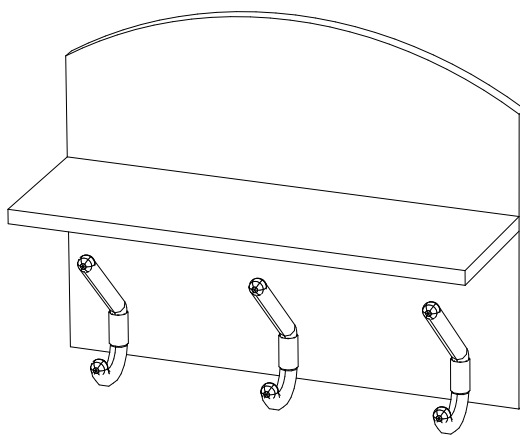

Набор мебели для прихожей «Британика»

Вешалка

Габаритные размеры

Ширина: 500

Высота: 396

Глубина: 176

Максимальная нагрузка
на полку - 10 кг

ОБЩИЕ ТЕХНИЧЕСКИЕ УКАЗАНИЯ