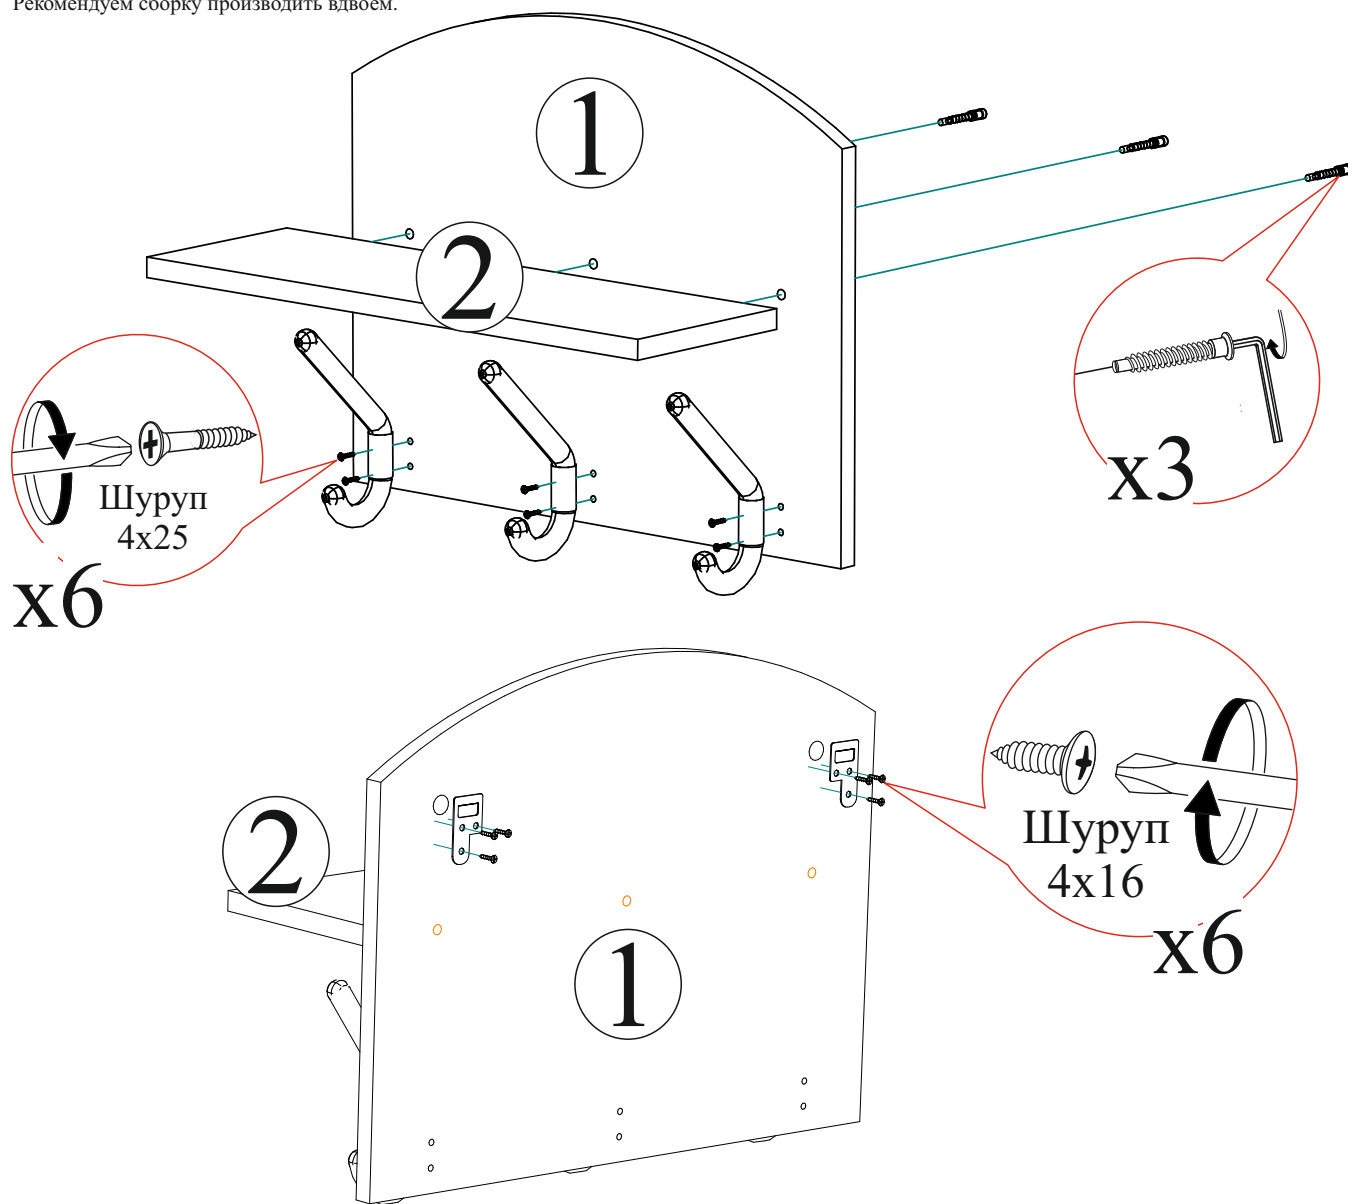

Комплектовочная ведомость

Поз.	Наименование	Длина	Ширина	Кол-во
1	Щиток	500	396	1
2	Вязка	500	160	1

Евровинт 6x50 3 шт.	Евроключ 1 шт.	Шуруп 4x16 6 шт.	Шуруп 4x25 6 шт.
	Футорка для шурупа 4x16 6 шт.	Навес 2 шт.	Крючок 3 шт.

Качество мебели зависит от качества сборки.
Рекомендуем доверить сборку специалистам.

Необходимый инструмент для сборки.

Рекомендуем сборку производить вдвоем.

Уважаемый покупатель!

Выражаем Вам искреннюю благодарность за выбор нашей мебели!

Уважаемый покупатель!

Убедительная просьба сохранять упаковку до полной сборки изделия!

В случае обнаружения брака/дефекта обязательно сфотографировать выявленный дефект и этикетку на упаковке.

На фотографии должно быть четко видно: наименование изделия, дату изготовления и номер бригады.

Претензии по качеству без фотографии этикетки не принимаются.

EAC

BTS

Милан ЦС-04
СЕКЦИЯ ЦЕНТРАЛЬНАЯ
венге/белый глянец

Дата изготовления

01.01.2021

Цвет:

2504BQF10JE16AU 36803-01 00264243 11 0002

3/4

Крышки

рок службы 5 лет. Гарантия 24 мес.

01-69.007

www.btsmebel.ru

Бригада 1