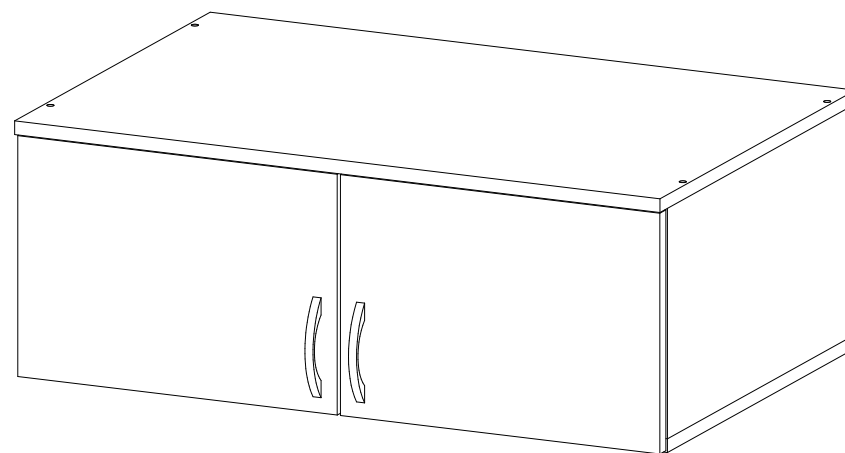

Ронда А-2

800	300	520

8x

4x

1x

8x

8x

30x

2x

4x

2x

№ дет.	Деталь/Detail	Размер/Size	Кол-во/Quantity	№ упак./№ pack
1	Бок левый/Side left	268x500	1	1/2
2	Бок правый/Side right	268x500	1	1/2
3	Крышка/Top	800x520	1	1/2
4	Дно/Bottom	800x500	1	1/2
5-6	Фасад/Front	280x396	2	1/2
7	Задняя стенка ДВП/Back side	295x795	1	1/2