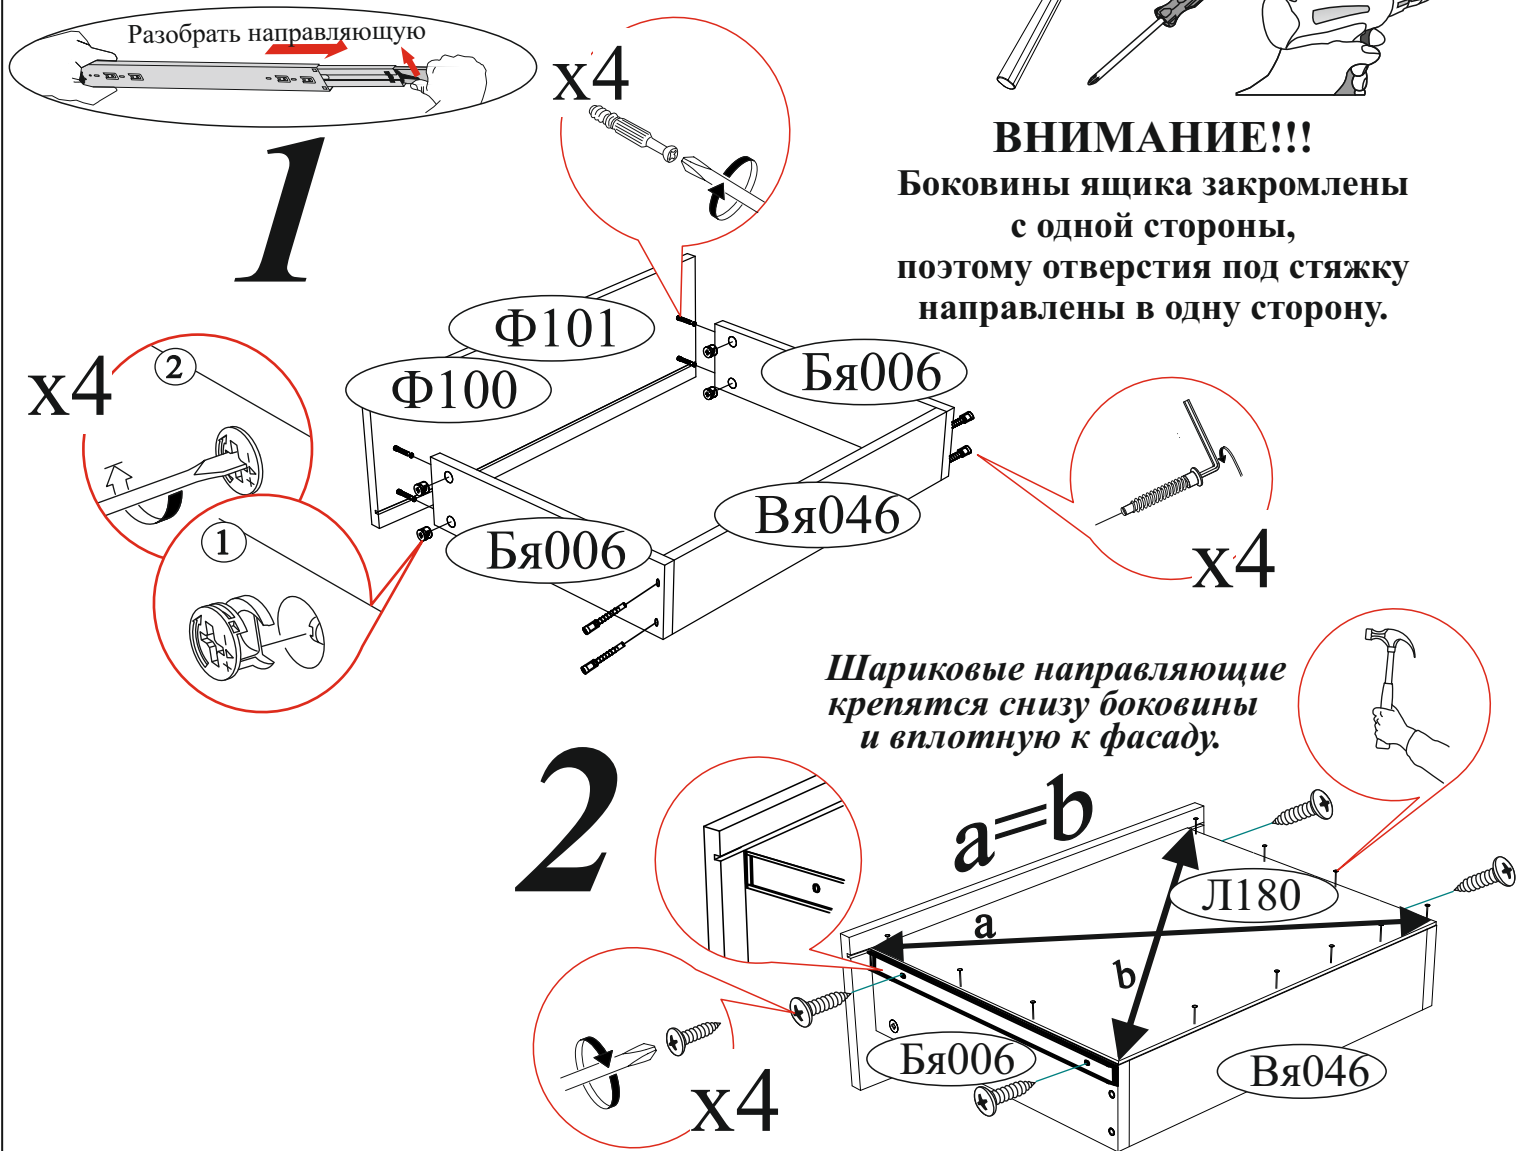

Уважаемый покупатель!

Убедительная просьба сохранять упаковку до полной сборки изделия!

В случае обнаружения брака/дефекта обязательно сфотографировать выявленный дефект и этикетку на упаковке. На фотографии должно быть четко видно: наименование изделия, дату изготовления и номер бригады. Претензии по качеству без фотографии этикетки не принимаются.

МЕБЕЛЮНИ МБ	Производитель в соответствии с буквой: ООО «Мебелюни», Пензенская область, г. Пенза, ул. Рабова, стр. 7Д	EAC	Бригада 1
Цвет: крафт/белый глянец	Селфи ПС-05 СТОЛ ПИСЬМЕННЫЙ	Дата изготовления 01.01.2021	
	2/2	Надстройка	Срок службы 5 лет. Гарантия 18 мес. www.mebelony.ru
23YCOHY91YSRQPH 35990-01 00287959 11 0001