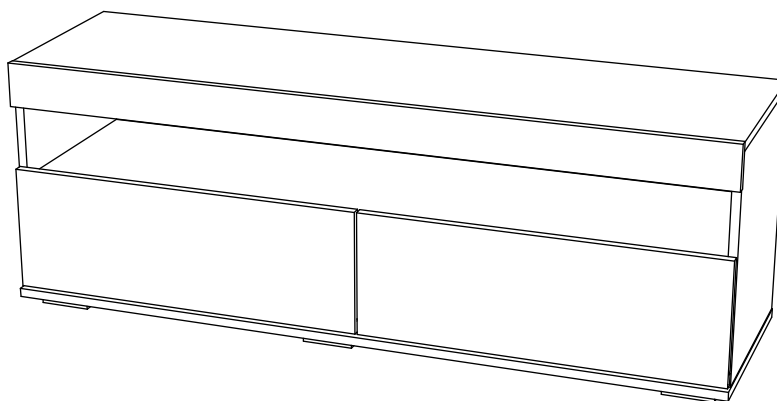

### Тумба под ТВ ТБ-29

Габаритные размеры

Ширина: 1302

Высота: 460

Глубина: 372

максимальная нагрузка  
на ящик - 10 кг.

максимальная нагрузка  
на крышку - 25 кг.