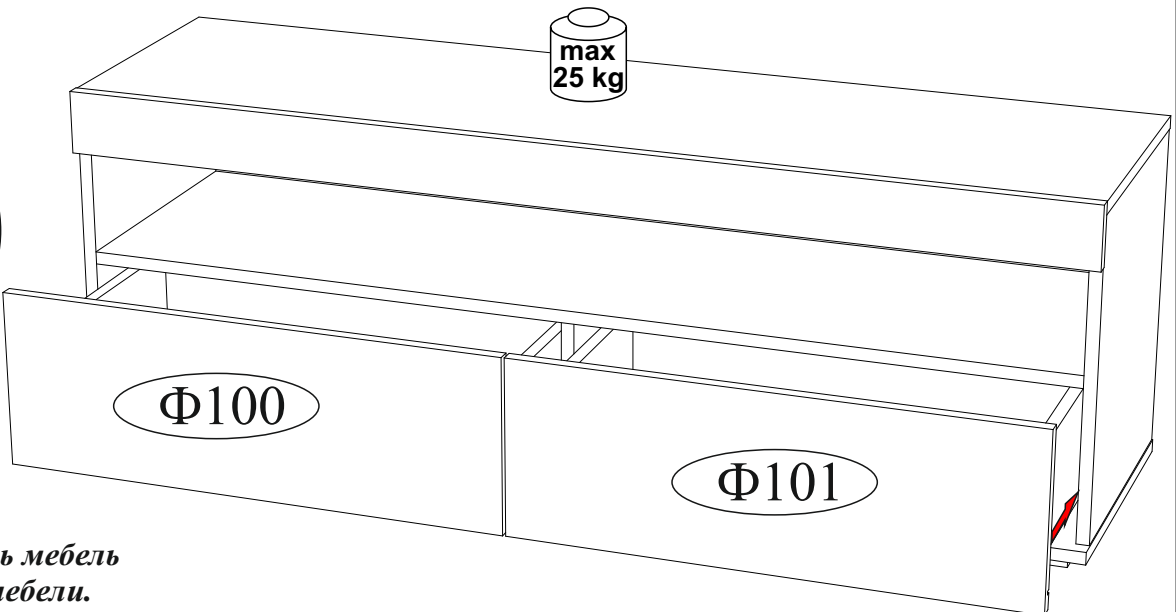

max 25 kg

Ф100

Ф101

Рекомендуем закрепить мебель к стене или к другой мебели.

Уважаемый покупатель!

Выражаем Вам искреннюю благодарность за выбор нашей мебели!