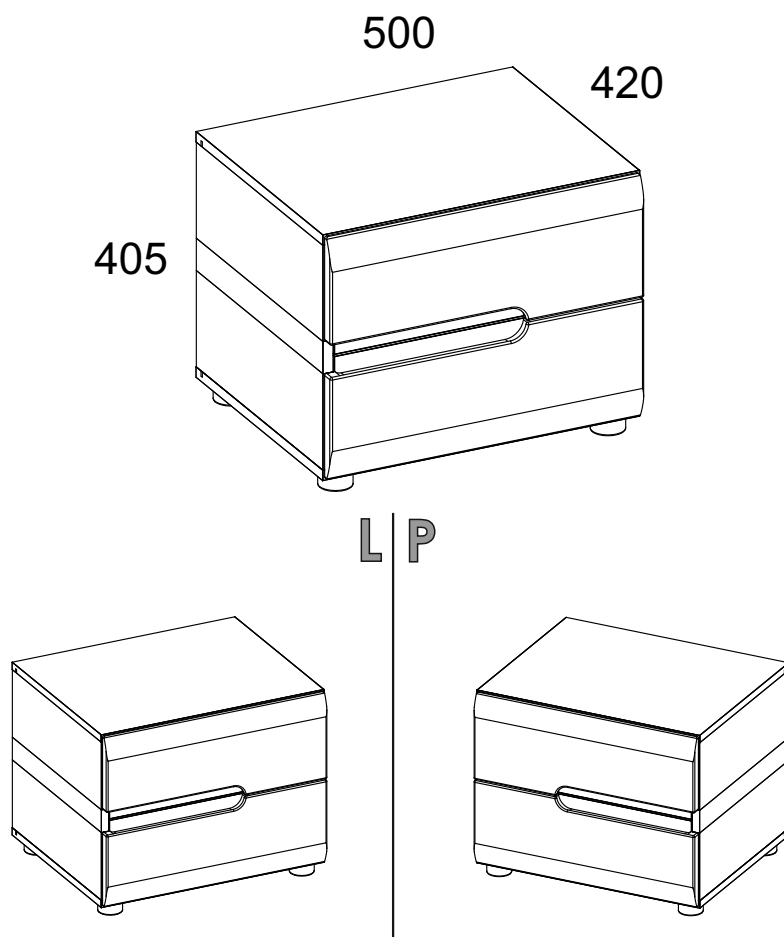

# Инструкция по сборке

Набор модульной мебели

«LIMATE»

Тумба прикроватная 12/ТУР 96

АН-027.20.00.00

Дата изготовления

Штамп ОТК

ИООО « АНРЭКС »

<b>1</b>	348	400	16	x1	1/1
<b>2</b>	348	400	16	x1	1/1
<b>3</b>	500	403	16	x1	1/1
<b>4</b>	500	400	16	x1	1/1
<b>5</b>	496	186	19	x1	1/1
<b>6</b>	496	186	19	x1	1/1
<b>7</b>	463	50	16	x2	1/1
<b>8</b>	425	74	16	x1	1/1
<b>9</b>	350	90	16	x2	1/1
<b>10</b>	350	90	16	x2	1/1
<b>11</b>	425	74	16	x2	1/1
<b>12</b>	439	350	2,5	x2	1/1
<b>13</b>	425	74	16	x1	1/1
<b>14</b>	494	372	2,5	x1	1/1