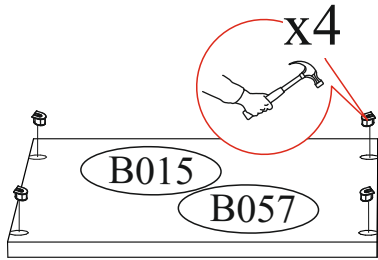

2

3

4

6

7

x8

x12

x8

8

Шариковые направляющие крепятся снизу боковины и вплотную к фасаду.

ВНИМАНИЕ!!!

Боковины ящика закромлены с одной стороны, поэтому отверстия под стяжку направлены в одну сторону.

9