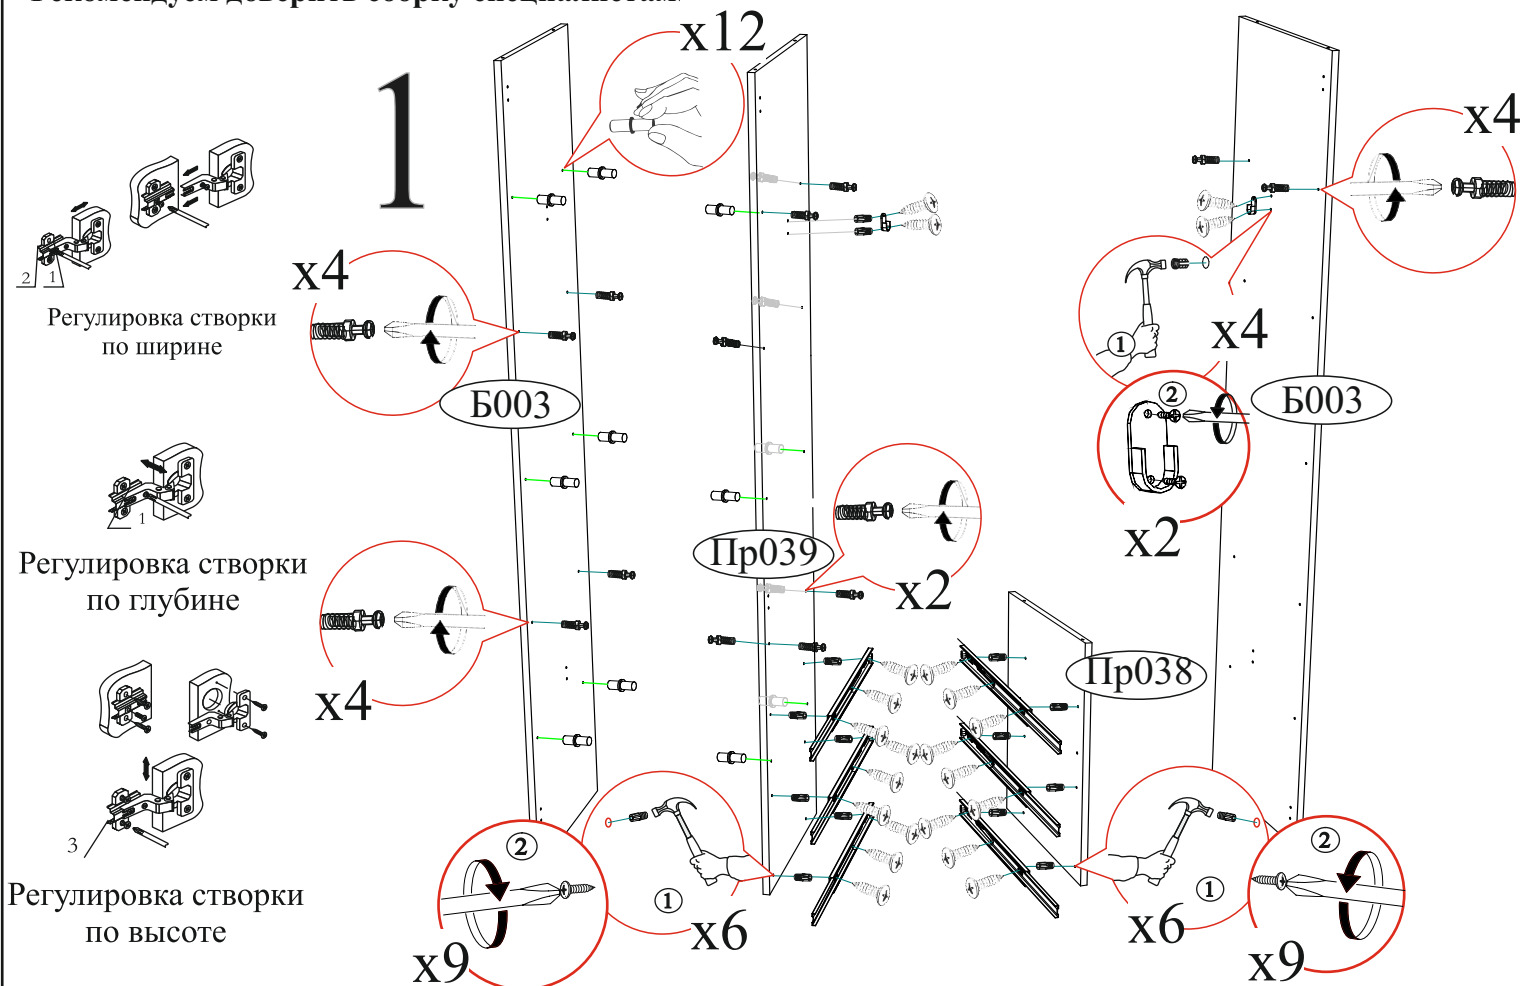

Комплектовочная ведомость

Поз.	Наименование	Длина	Ширина	Кол-во	Упаковка
ТО005	Труба овальная	764 мм		1	
1	Зеркало	1444	394	1	
Б003	Боковина	2124	440	2	
Бр010	Брус соединительный	1168 мм		4	
Бя002	Бок ящика	400	142	6	
В015	Вязка	440	384	2	
В056	Вязка	440	385	1	
В057	Вязка	768	440	1	
Вя003	Вязка ящика	310	142	3	
К057	Крышка	1202	460	1	
К061	Крышка	1202	460	1	
Л006	ЛДВП	404	338	3	
Л053	ЛДВП	1196	429	5	
П015	Полка	440	384	3	
Пр038	Перегородка	670	440	1	
Пр039	Перегородка	2124	440	1	
Ств002	Створка	2118	396	2	
Ств036	Створка	1446	396	1	
Ф005	Фасад	221	396	2	
Ф005	Фасад	221	396	1	

Гвоздь 2x20 140 шт.	Еврокюльч 1 шт.	Евроинт 6x50 28 шт.	Заглушка для эксцентрика молочная 12 шт.
Заглушка для евроинта молочная 12 шт.	Заглушка технологическая Ф5 молочная 18 шт.	Заглушка технологическая Ф8 молочная 4 шт.	Направляющая шариковая 400 мм. 3 компл.
Опора прямоугольная 20 мм. 8 шт.	Петля 4-х шарнирная накладная 11 шт.	Полкодержатель (хром) 12 шт.	Ручка BTS №21 (128-160) черн.никель 5 шт.
Фланец овальный 16 мм. 2 шт.	Футорка для шурупа 24 шт.	Шуруп 4x16 94 шт.	Эксцентрик стяжка усиленная 14 компл.
			Эксцентрик стяжка 12 компл.

Качество мебели зависит от качества сборки.
Рекомендуем доверить сборку специалистам.

Необходимый инструмент для сборки.
Рекомендуем сборку производить вдвоем.

Уважаемый покупатель!

Убедительная просьба сохранять упаковку до полной сборки изделия!

В случае обнаружения брака/дефекта обязательно сфотографировать выявленный дефект и этикетку на упаковке. На фотографии должно быть четко видно: наименование изделия, дату изготовления и номер бригады. Претензии по качеству без фотографии этикетки не принимаются.

Цвет:	Центральная секция Либерти ЦС-02	Дата изготовления 01.01.2018	EAC	Бригада 1
	сонома/ венге	Тумба		
	1/5	Срок службы 5 лет. Гарантия 24 мес.	02-102.003	
12595V5K1AYZTT9 18075-01 00491019 18 0001