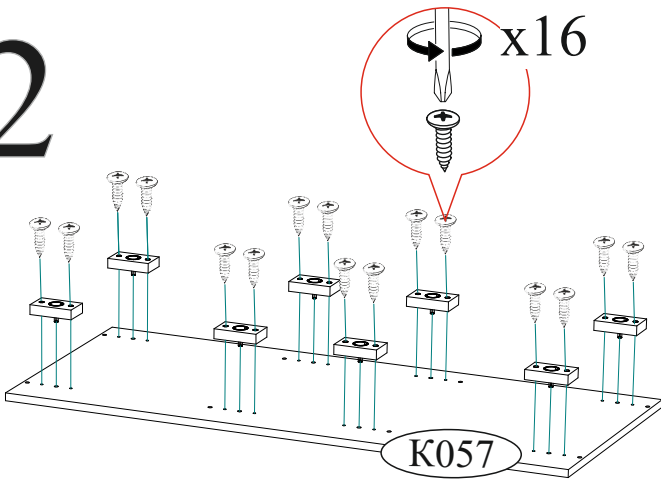

2

3

4

6

7

x8

x12

x8

8

Шариковые направляющие крепятся снизу боковины и вплотную к фасаду.

ВНИМАНИЕ!!!

Боковины ящика закромлены с одной стороны, поэтому отверстия под стяжку направлены в одну сторону.

9