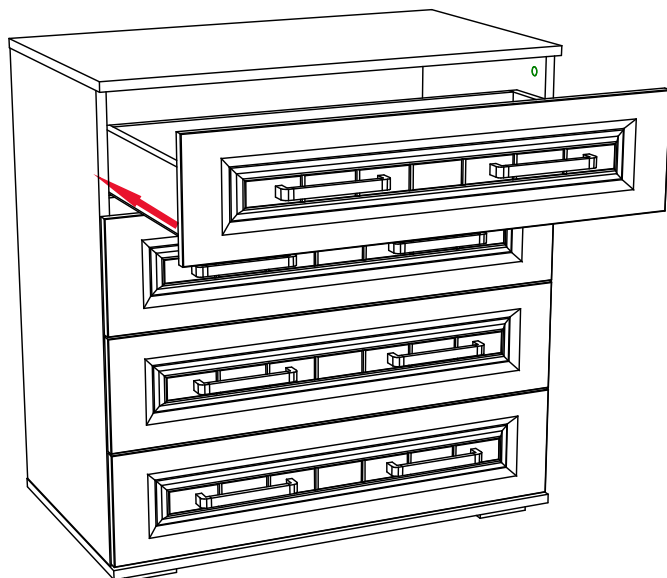

Уважаемый покупатель!

Убедительная просьба сохранять упаковку до полной сборки изделия!