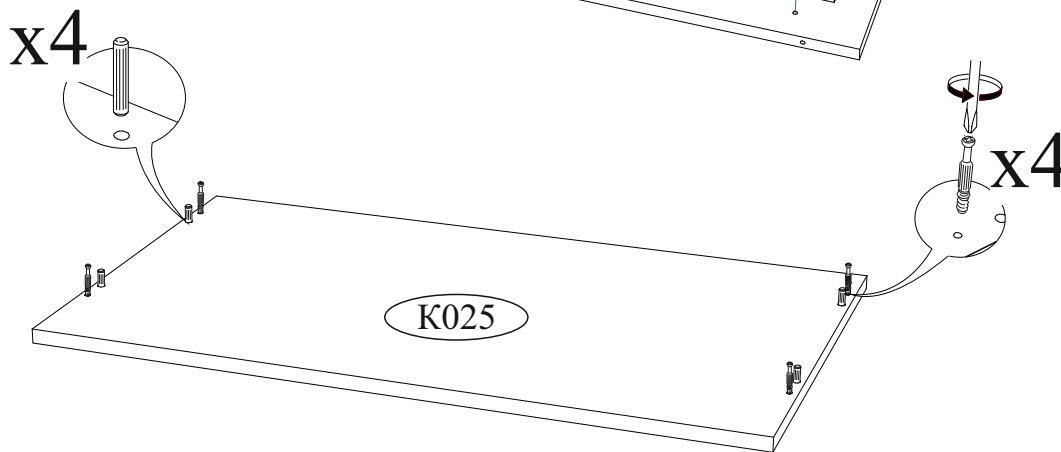

Комплектовочная ведомость					
Поз.	Наименование	Длина	Ширина	Кол-во	Упаковка
Б031	Боковина	772	440	1	
Б032	Боковина	772	440	1	
Бр002	Брус соединительный		768	1	
Бя001	Боковина ящика	400	98	8	
Вя006	Вязка ящика	710	98	4	
К012	Крышка	802	460	1	
К025	Крышка	802	460	1	
Л014	ЛДВП	738	404	4	
Л026	ЛДВП	796	399	2	
Ф014	Фасад	189	796	4	

Гвозди 2x20 90 шт.	Евровинт 6x50 12 шт.	Евроключ 1 шт.	Направляющая шариковая 400 мм. 4 компл.
Заглушка для евровинта сонома 8 шт.	Заглушка для эксцентрика сонома 18 шт.	Опора прямоугольная 20 мм. 4 шт.	Ручка BTS №36 (160 мм) сонома 8 шт.
Шкант 8x30 4 шт.	Шуруп 4x16 48 шт.	Эксцентриковая стяжка 20 комп.	

Необходимый инструмент для сборки.
Рекомендуем сборку производить вдвоем.

1

2

Уважаемый покупатель!

Убедительная просьба сохранять упаковку до полной сборки изделия!

В случае обнаружения брака/дефекта обязательно сфотографировать выявленный дефект и этикетку на упаковке. На фотографии должно быть четко видно: наименование изделия, дату изготовления и номер бригады. Претензии по качеству без фотографии этикетки не принимаются.

Цвет:	 12595V5K1AYZTT9 18075-01 00491019 18 0001	Центральная секция Либрети ЦС-02	Дата изготовления 01.01.2018	ЕАС	Бригада 1	
		сонома/ венге	Тумба			Срок службы 5 лет. Гарантия 24 мес. 02-102.003

1/5