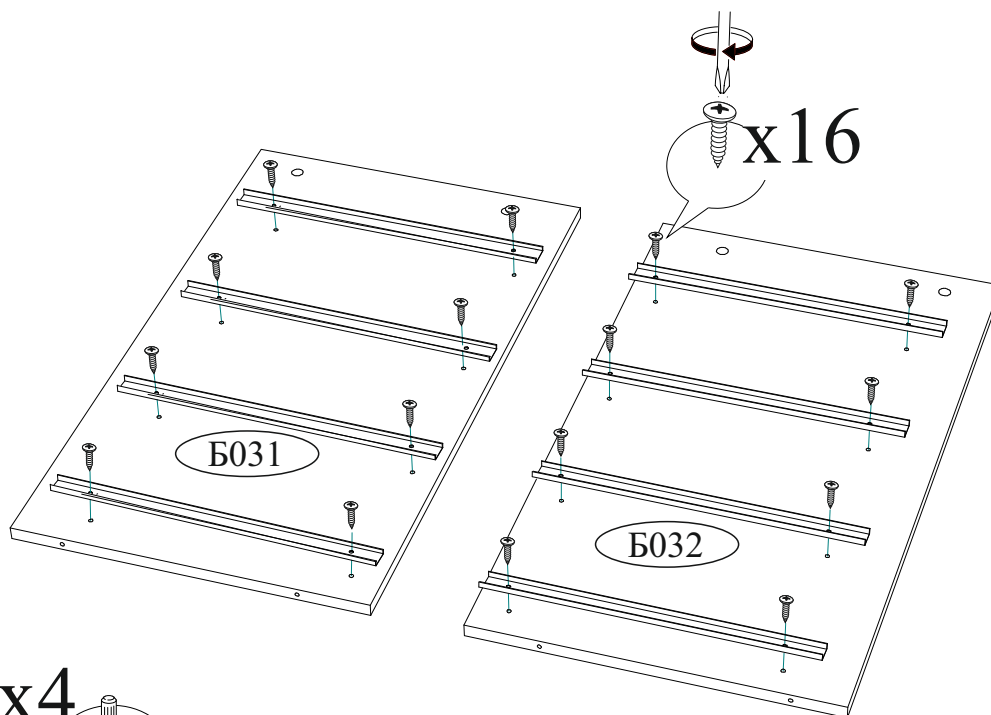

Комплектовочная ведомость					
Поз.	Наименование	Длина	Ширина	Кол-во	Упаковка
Б031	Боковина	772	440	1	
Б032	Боковина	772	440	1	
Бр002	Брус соединительный		768	1	
Бя001	Боковина ящика	400	98	8	
Вя006	Вязка ящика	710	98	4	
К012	Крышка	802	460	1	
К025	Крышка	802	460	1	
Л014	ЛДВП	738	404	4	
Л026	ЛДВП	796	399	2	
Ф014	Фасад	189	796	4	

Гвозди 2x20 90 шт.	Евровинт 6x50 12 шт.	Евроключ 1 шт.	Направляющая шариковая 400 мм. 4 компл.
Заглушка для евровинта сонома 8 шт.	Заглушка для эксцентрика сонома 18 шт.	Опора прямоугольная 20 мм. 4 шт.	Ручка BTS №36 (160 мм) сонома 8 шт.
Шкант 8x30 4 шт.	Шуруп 4x16 48 шт.	Эксцентриковая стяжка 20 комп.	

Необходимый инструмент для сборки.
Рекомендуем сборку производить вдвоем.

1