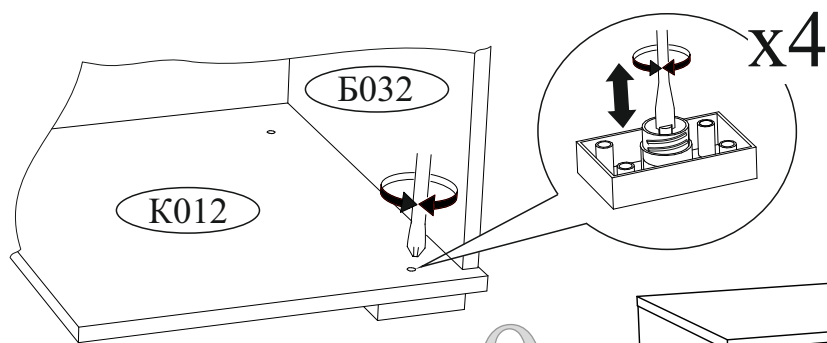

7 Сборка выдвижного ящика

ВНИМАНИЕ!!!

Боковины ящика
закромлены
с одной стороны, поэтому
отверстия под стяжку
направлены в одну сторону.

8

9

Уважаемый покупатель!

Убедительная просьба сохранять упаковку до полной сборки изделия!