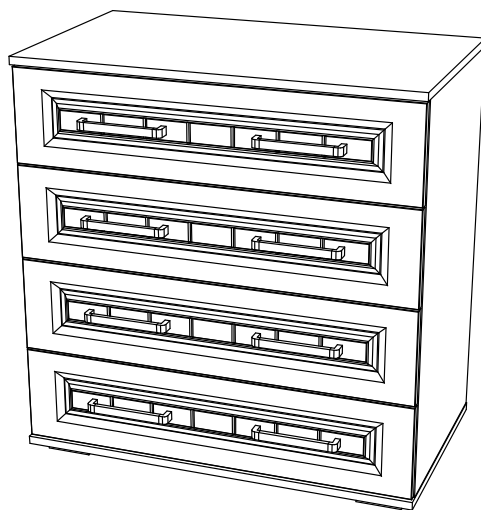

Наборы мебели для спальни «Маркиза»

Комод КМ-01

02-61.003

Габаритные размеры
Ширина: 802 мм
Глубина: 460 мм
Высота: 824 мм

4 ящика:
максимальная нагрузка
на ящик - 15 кг.

ОБЩИЕ ТЕХНИЧЕСКИЕ УКАЗАНИЯ

Настоятельно рекомендуем перед началом сборки внимательно ознакомиться с данной инструкцией, проверить наличие всех деталей и фурнитуры согласно комплектующим ведомостям, убедиться в их качестве (отсутствие царапин, сколов, вмятин и т.д.) т.к. претензии по количеству комплектующих и качеству изделия после сборки не принимаются