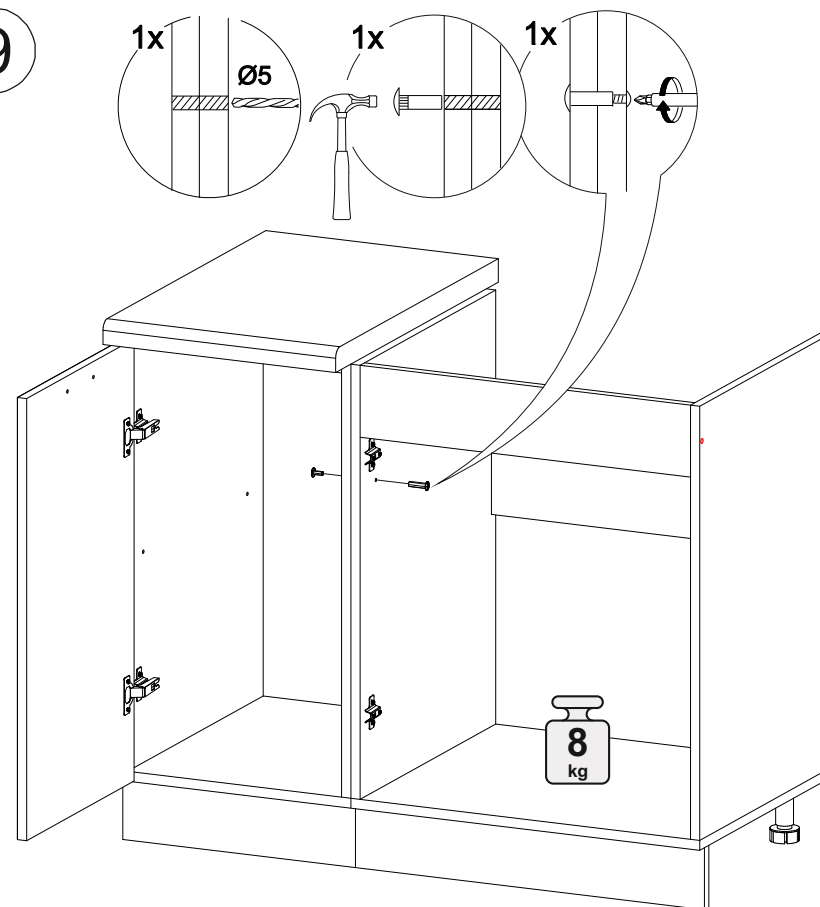

## Шкаф нижний под мойку ШНМ 500

		
500	816	520

№ дет.	Деталь/Detail	Размер/Size	Кол-во/Quantity	№ упак./№ pack
1	Бок левый/Side left	700x500	1	1/1
2	Бок правый/Side right	700x500	1	1/1
3	Крышка/Top	500x500	1	1/1
4-5	Планка/Plank	468x116	2	1/1
6	Цоколь/Socle	500x100	1	1/1

№ дет.	Деталь/Detail	Размер/Size	Кол-во/Quantity	№ упак./№ pack
1*	Фасад/Front	713x496	1	1/1

9

**Внимание! ПРИМЕР** соединения двух соседних модулей между собой

В мебельном наборе могут быть конструктивные изменения, не указанные в данной инструкции и не ухудшающие качество изделия