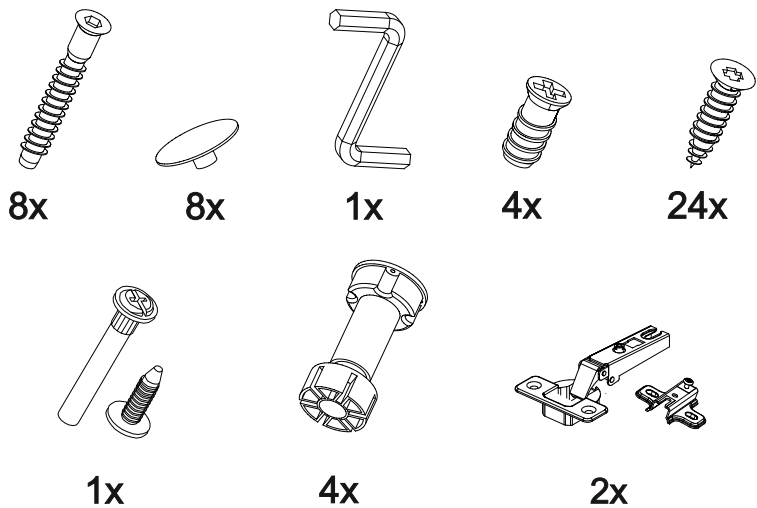

## Шкаф нижний под мойку ШНМ 500

		
500	816	520

№ дет.	Деталь/Detail	Размер/Size	Кол-во/Quantity	№ упак./№ pack
1	Бок левый/Side left	700x500	1	1/1
2	Бок правый/Side right	700x500	1	1/1
3	Крышка/Top	500x500	1	1/1
4-5	Планка/Plank	468x116	2	1/1
6	Цоколь/Socle	500x100	1	1/1

№ дет.	Деталь/Detail	Размер/Size	Кол-во/Quantity	№ упак./№ pack
1*	Фасад/Front	713x496	1	1/1

9

**Внимание! ПРИМЕР** соединения двух соседних модулей между собой

В мебельном наборе могут быть конструктивные изменения, не указанные в данной инструкции и не ухудшающие качество изделия